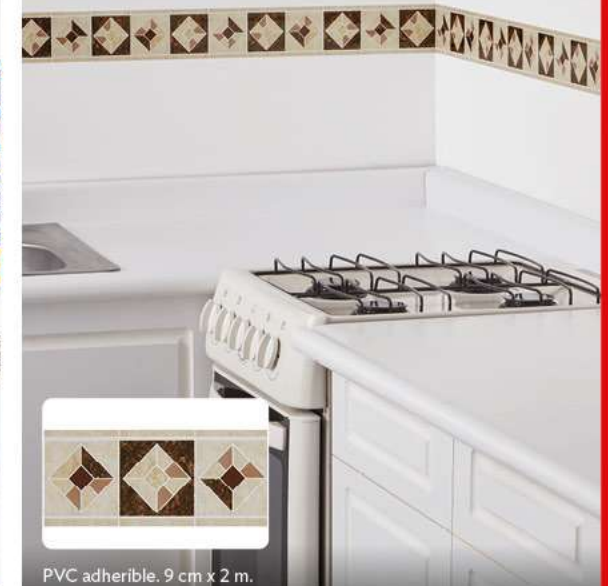

PVC adherible. 44 cm x 1.5 m.

22840
Cenefa Mosaico
NUEVO
\$59⁹⁰
\$49⁹⁰

PVC adherible. 9 cm x 2 m.

22830
Organi Huevos Pared

NUEVO

\$149

Organiza y
ten a la mano

Acero pintado. Cap. 12 huevos. 26 x 27 x 5 cm.