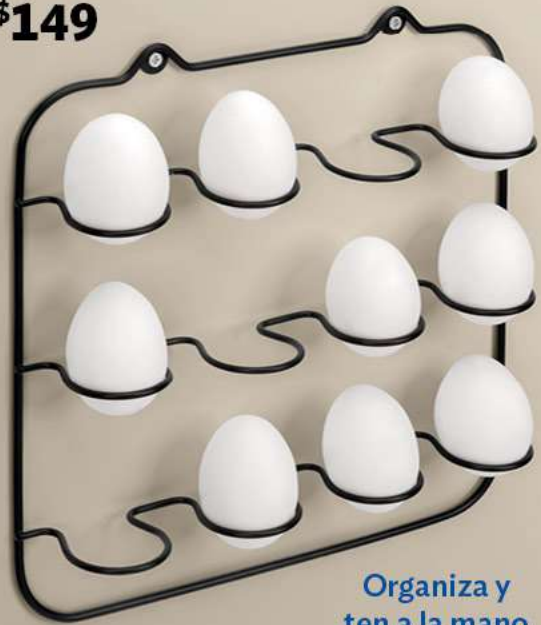

PVC adherible. 44 cm x 1.5 m.

22840
Cenefa Mosaico
NUEVO
\$59⁹⁰
\$49⁹⁰

PVC adherible. 9 cm x 2 m.

22830
Organi Huevos Pared

NUEVO

\$149

Organiza y
ten a la mano

Acero pintado. Cap. 12 huevos. 26 x 27 x 5 cm.