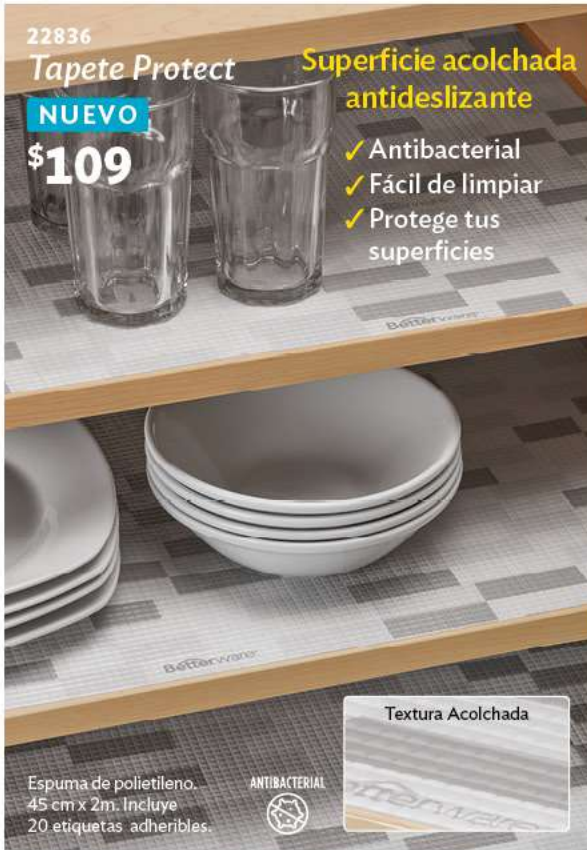

22836
Tapete Protect
NUEVO
$109

Superficie acolchada
antideslizante

✓ Antibacterial
✓ Fácil de limpiar
✓ Protege tus
superficies