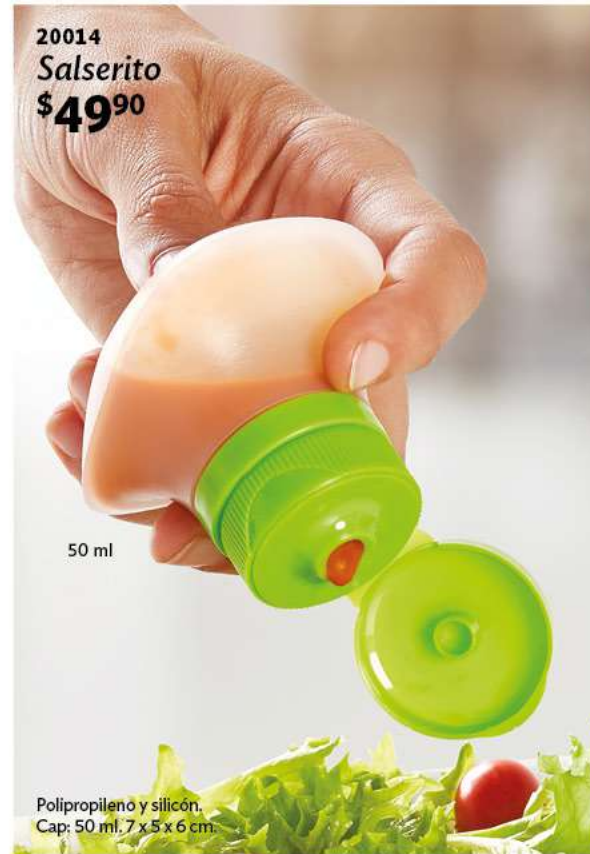

20014
Salserito
\$49⁹⁰

50 ml

Polipropileno y silicona.
Cap: 50 ml. 7 x 5 x 6 cm.

20039
Salerito
Dúo
\$49⁹⁰

Tamaño
práctico
para llevar

12 g

12 g

Poliestireno y polipropileno. Cap: 12 g cada compartimento. 7 x 4 x 2 cm.