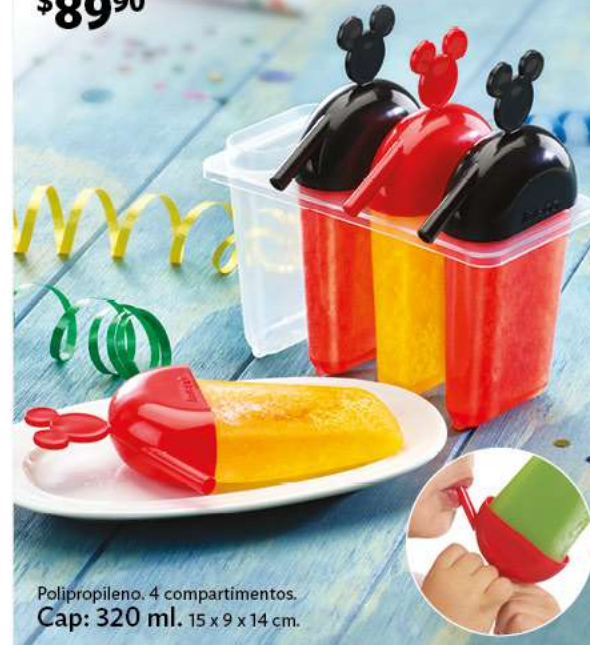

22503
Vaporera Black
$949

$649

Al comprar:
3 productos
del catálogo

Nutrición fácil
y deliciosa

Eléctrico. 436 W. Polipropileno y policarbonato. Cap: 2.8 L. D. 24 x 28 cm. Hasta agotar existencias.

VER VIDEO

19080
Paletas Mickey
$89⁹⁰

Polipropileno. 4 compartimentos.
Cap: 320 ml. 15 x 9 x 14 cm.

21516
Mini Batidor
$109